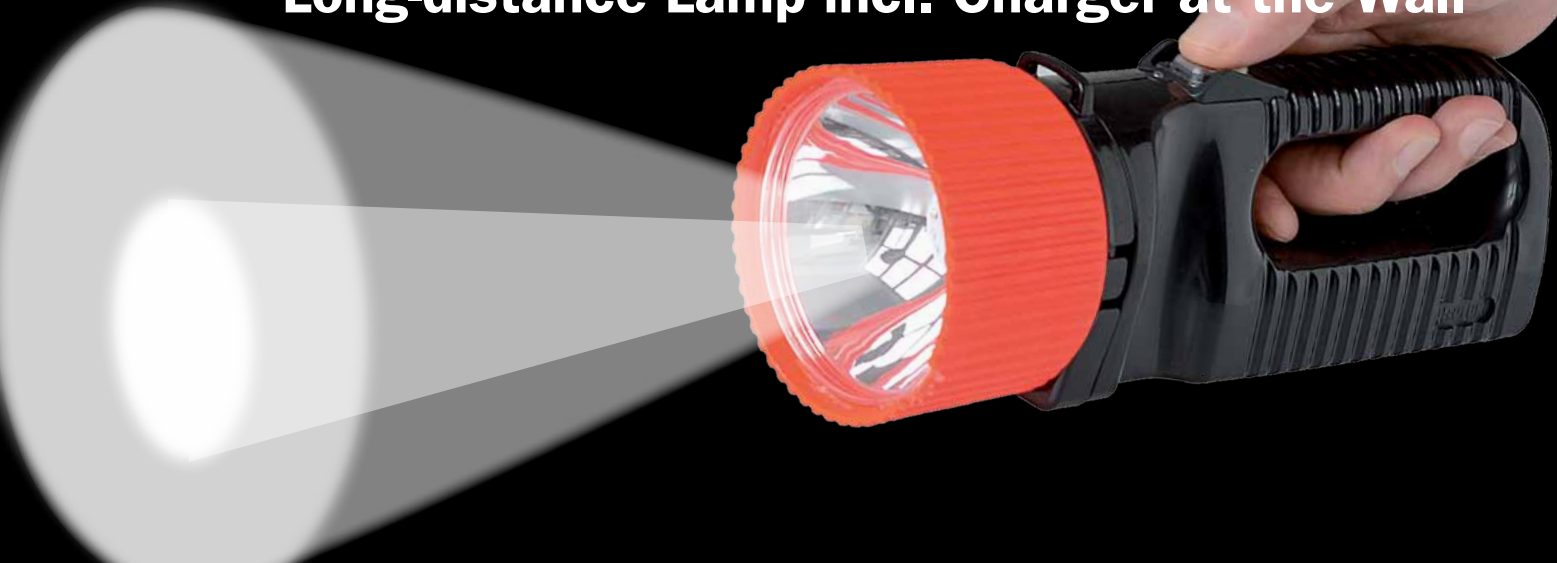

UniLux 7

LED-Fernstrahler mit Wandladestation Long-distance Lamp incl. Charger at the Wall

Zielgruppen:

- Industrie
- Handwerk
- Polizei / Behörden
- Überwachungs- und Sicherheitsunternehmen
- Fahrzeugausrüster
- Haushalt
- Outdoor (z.B. Camping)
- Jäger

Applications:

- Industry
- Crafts
- Police / Authorities
- Security companies
- Supplier of vehicles
- Household
- Outdoor (e.g. Camping)
- Hunting

UniLux 7 (Artikel-Nr. 442181)

Aufladbarer LED-Handscheinwerfer für den Nah- und Fernbereich - manuell fokussierbar. Sehr praktisch: immer aufgeladen und griffbereit in der Wandhalterung - in Gebäuden oder in Fahrzeugen. **Lieferumfang:** Ladestation, Ladekabel (100-240V, 12/24V, USB).

Besondere Merkmale:

- **Stufenlos fokussierbar**
- 2-Schaltstufen: 100%/20% (Leuchtkraft)
- **Kompakt und konkurrenzlos leicht (nur 400 g)**
- **Notlichtfunktion zuschaltbar**
(bei Stromausfall geht Licht automatisch an)
- **Schutz gegen Tiefentladung und Überladung**
- Akku-Kapazitätsanzeige

Technische Daten:

- Leuchtdauer: ca. 6h (100%), 35h (20%)
- Leuchtwerte: ca. 1000 m*
- Leuchtmittel: Power LED (bis zu ca. 270 Lumen)*
- Akku/Batterien: Li-Ion 3,7V/4400 mAh
- Gewicht: ca. 400 g
- Maße in mm: 256 x 93 x 93