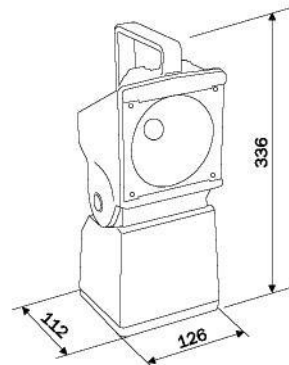

Abmessungen

Schematische Darstellung

Bild 3: Abmessungen JobLux 90 LED, Typ 4510...